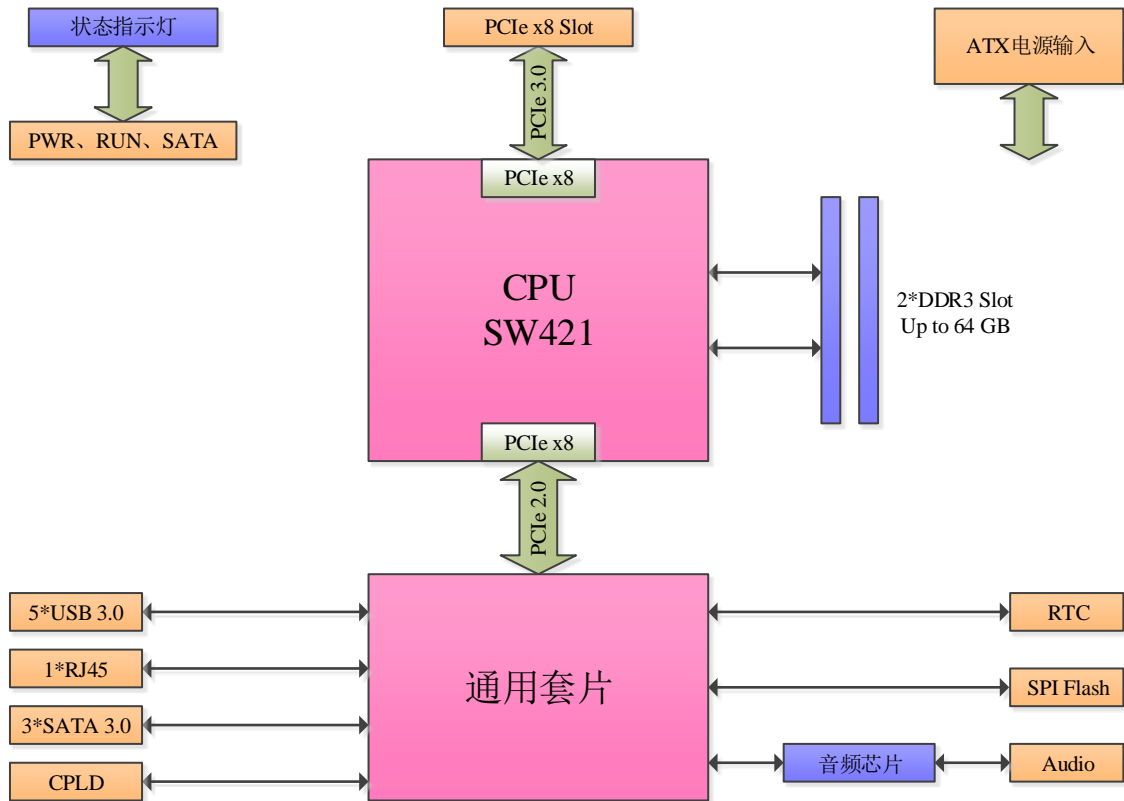

申威 421 一体机电脑

概述

申威 421 一体机电脑采用申威 421 作为核心处理单元，申威 421 为 64 位字长的国产高性能四核通用处理器，该处理器采用国产指令集 SW-64，内部集成了 4 个 64 位 RISC 结构的申威处理器核心、128 位 DDR3 存储控制器和 PCI-E 3.0 标准 I/O 接口。

该产品采用 23.8 英寸液晶屏幕，最大分辨率支持 1080P。外观设计简约时尚，机身纤薄，占用空间紧凑，可广泛应用于家用、办公、工业控制等各种场所。

特点

- 国产申威 SW421 处理器
- 国产SW-64指令集
- 支持多种国产主流操作系统
- 支持多种主流国产应用软件

应用

- 办公桌面
- 网络通讯
- 数据中心
- 轨道交通
- 工业控制

软件支持

- Linux国产操作系统（预装深度或者中标麒麟）
- 支持WPS、永中等办公软件
- 支持国产OA系统

参数

| | | |
|------|-------|-------------------------------|
| CPU | CPU型号 | 申威421(BGA),4核处理器 |
| | 核心数 | 4核 |
| | 三级缓存 | 8MB |
| 内存 | 类型 | DDR3 |
| | 容量 | 标配8GB（4GB*2） |
| 显卡 | 显卡类型 | 独立显卡 |
| | 显存容量 | 2GB |
| 外围接口 | 以太网口 | 1x 10Mbps/100Mbps/1000Mbps自适应 |
| | USB接口 | 5x USB3.0 type-A接口 |
| | 显示接口 | 1x VGA接口, 1x HDMI接口(根据独立显卡配置) |
| | 音频接口 | 1x 耳机接口, 1x 麦克风接口 |
| | 集成音箱 | 支持 |
| 硬盘 | 容量 | 标配250GB SSD固态硬盘 |
| 光驱 | 类型 | 支持内置SATA笔记本光驱（选配） |
| 显示器 | 分辨率 | 支持1920x1080分辨率（1080P） |
| | 尺寸 | 23.8英寸 |
| 功耗 | 典型值 | 典型功耗 85W |
| 电源 | 电源类型 | 输入电源为 100-240V/50-60Hz |

订货信息

| | |
|-----------------|---------------------------|
| A-SW421-2002-BP | 内存：8GB 硬盘：250GB SSD，独立显卡 |
| A-SW421-2002-GP | 内存：16GB 硬盘：500GB SSD，独立显卡 |
| 选配配件 | 1、SATA 光驱 2、键鼠套装 |

系统功能框图

成都申威科技有限责任公司 Chengdu Sunway Technology Co., Ltd.