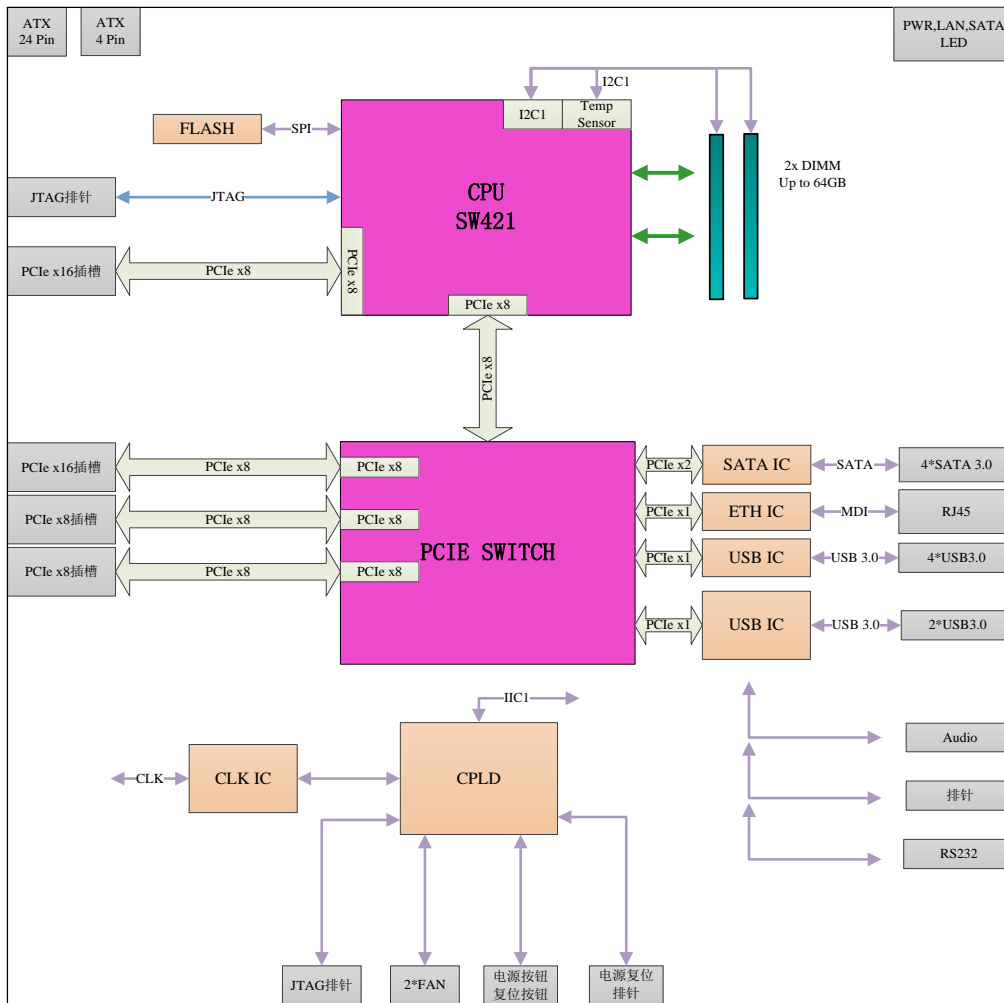

申威 421 台式机电脑

概述

申威 421 台式机电脑采用申威 421 作为核心处理单元，申威 421 为 64 位字长的国产高性能四核通用处理器，该处理器集成了 4 个 64 位 RISC 结构的申威处理器核心、64 位双通道 DDR3 存储控制器和 PCI-E 3.0 标准 I/O 接口。

该产品以申威 421 处理器为核心，通过外围扩展芯片扩展出 USB、VGA/DVI/LVDS、SATA 和以太网等标准 IO 接口，可广泛应用于家用、办公、工业控制等各种场所。

特点

- 国产申威 SW421 处理器
- 国产 SW-64 指令集
- 支持多种国产主流操作系统
- 支持多种主流国产应用软件
- 标准紧凑台式机机箱

应用

- 办公桌面
- 网络通讯
- 数据中心
- 轨道交通
- 工业控制

软件支持

- Linux 国产操作系统（预装深度或者中标麒麟）
- 支持 WPS、永中等办公软件
- 支持国产 OA 系统

参数

CPU	CPU 型号	申威 421 (BGA)
	核心数	4 核
	三级缓存	8MB
内存	类型	DDR3
	容量	标配 8GB (4GB*2)
显卡	显卡类型	独立显卡
	显存容量	2GB 以上
外围接口	以太网口	1x 10Mbps/100Mbps/1000Mbps 自适应
	USB 接口	6x USB 3.0 type-A 接口
	显示接口	1x VGA 接口, 1x HDMI 接口 (根据独立显卡配置)
	音频接口	1x 耳机接口, 1x 麦克风接口
硬盘	容量	标配 120GB SSD 固态硬盘
光驱	类型	支持 SATA 5 寸光驱 (选配)
显示器	分辨率	支持 1920x1080 分辨率 (1080P)
	尺寸	23.8 英寸
功耗	典型值	典型功耗 65W
电源	电源类型	输入电源为 100-240V/50-60Hz

订货信息

D-SW421-2004-BP	内存: 8GB 硬盘: 120GB SSD, 独立显卡
D-SW421-2004-GP	内存: 16GB 硬盘: 120GB SSD, 独立显卡
选配配件	1、可扩展硬盘 2、SATA 光驱 3、显示器 4、键鼠套装

系统功能框图

图例说明

成都申威科技有限责任公司 Chengdu sunway Technology Co., Ltd
 地址：成都市双流区华府大道四段电子科大科技园 D22 栋，邮编：610200
 Address: D22 Building, National University Science and technology park, Section 4, Huafu Avenue, Chengdu,
 PostCode:610200
 电话：+86-02868769016
 Email: sales@swcpu.cn
 公司网址：www.swcpu.cn